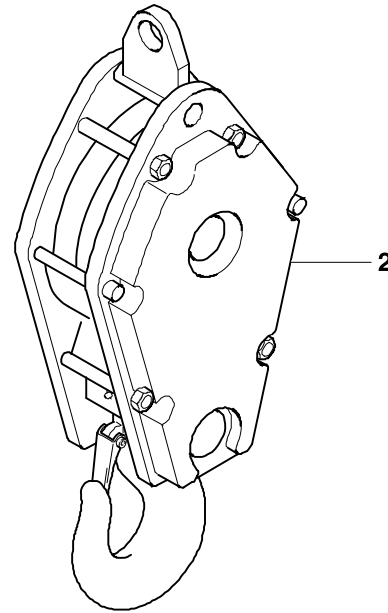

GROVEUNTERFLASCHE
BOTTOM HOOK BLOCKBILDTADEL
PICTORIAL DISPLAYGMK 3055
BE 705
G 525

05.09

3089145-ETL #

1/1

**DE HAAN****ROPEBLOCK**