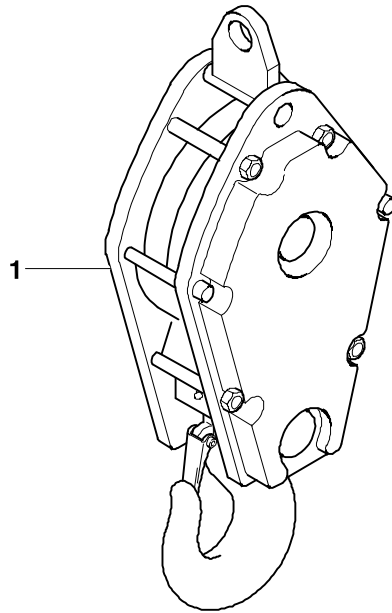

GROVEUNTERFLASCHE
BOTTOM HOOK BLOCKBILDTADEL
PICTORIAL DISPLAYGMK 3055
BE 705
G 525

05.09

3089145-ETL #

1/1

**DE HAAN****ROPEBLOCK**